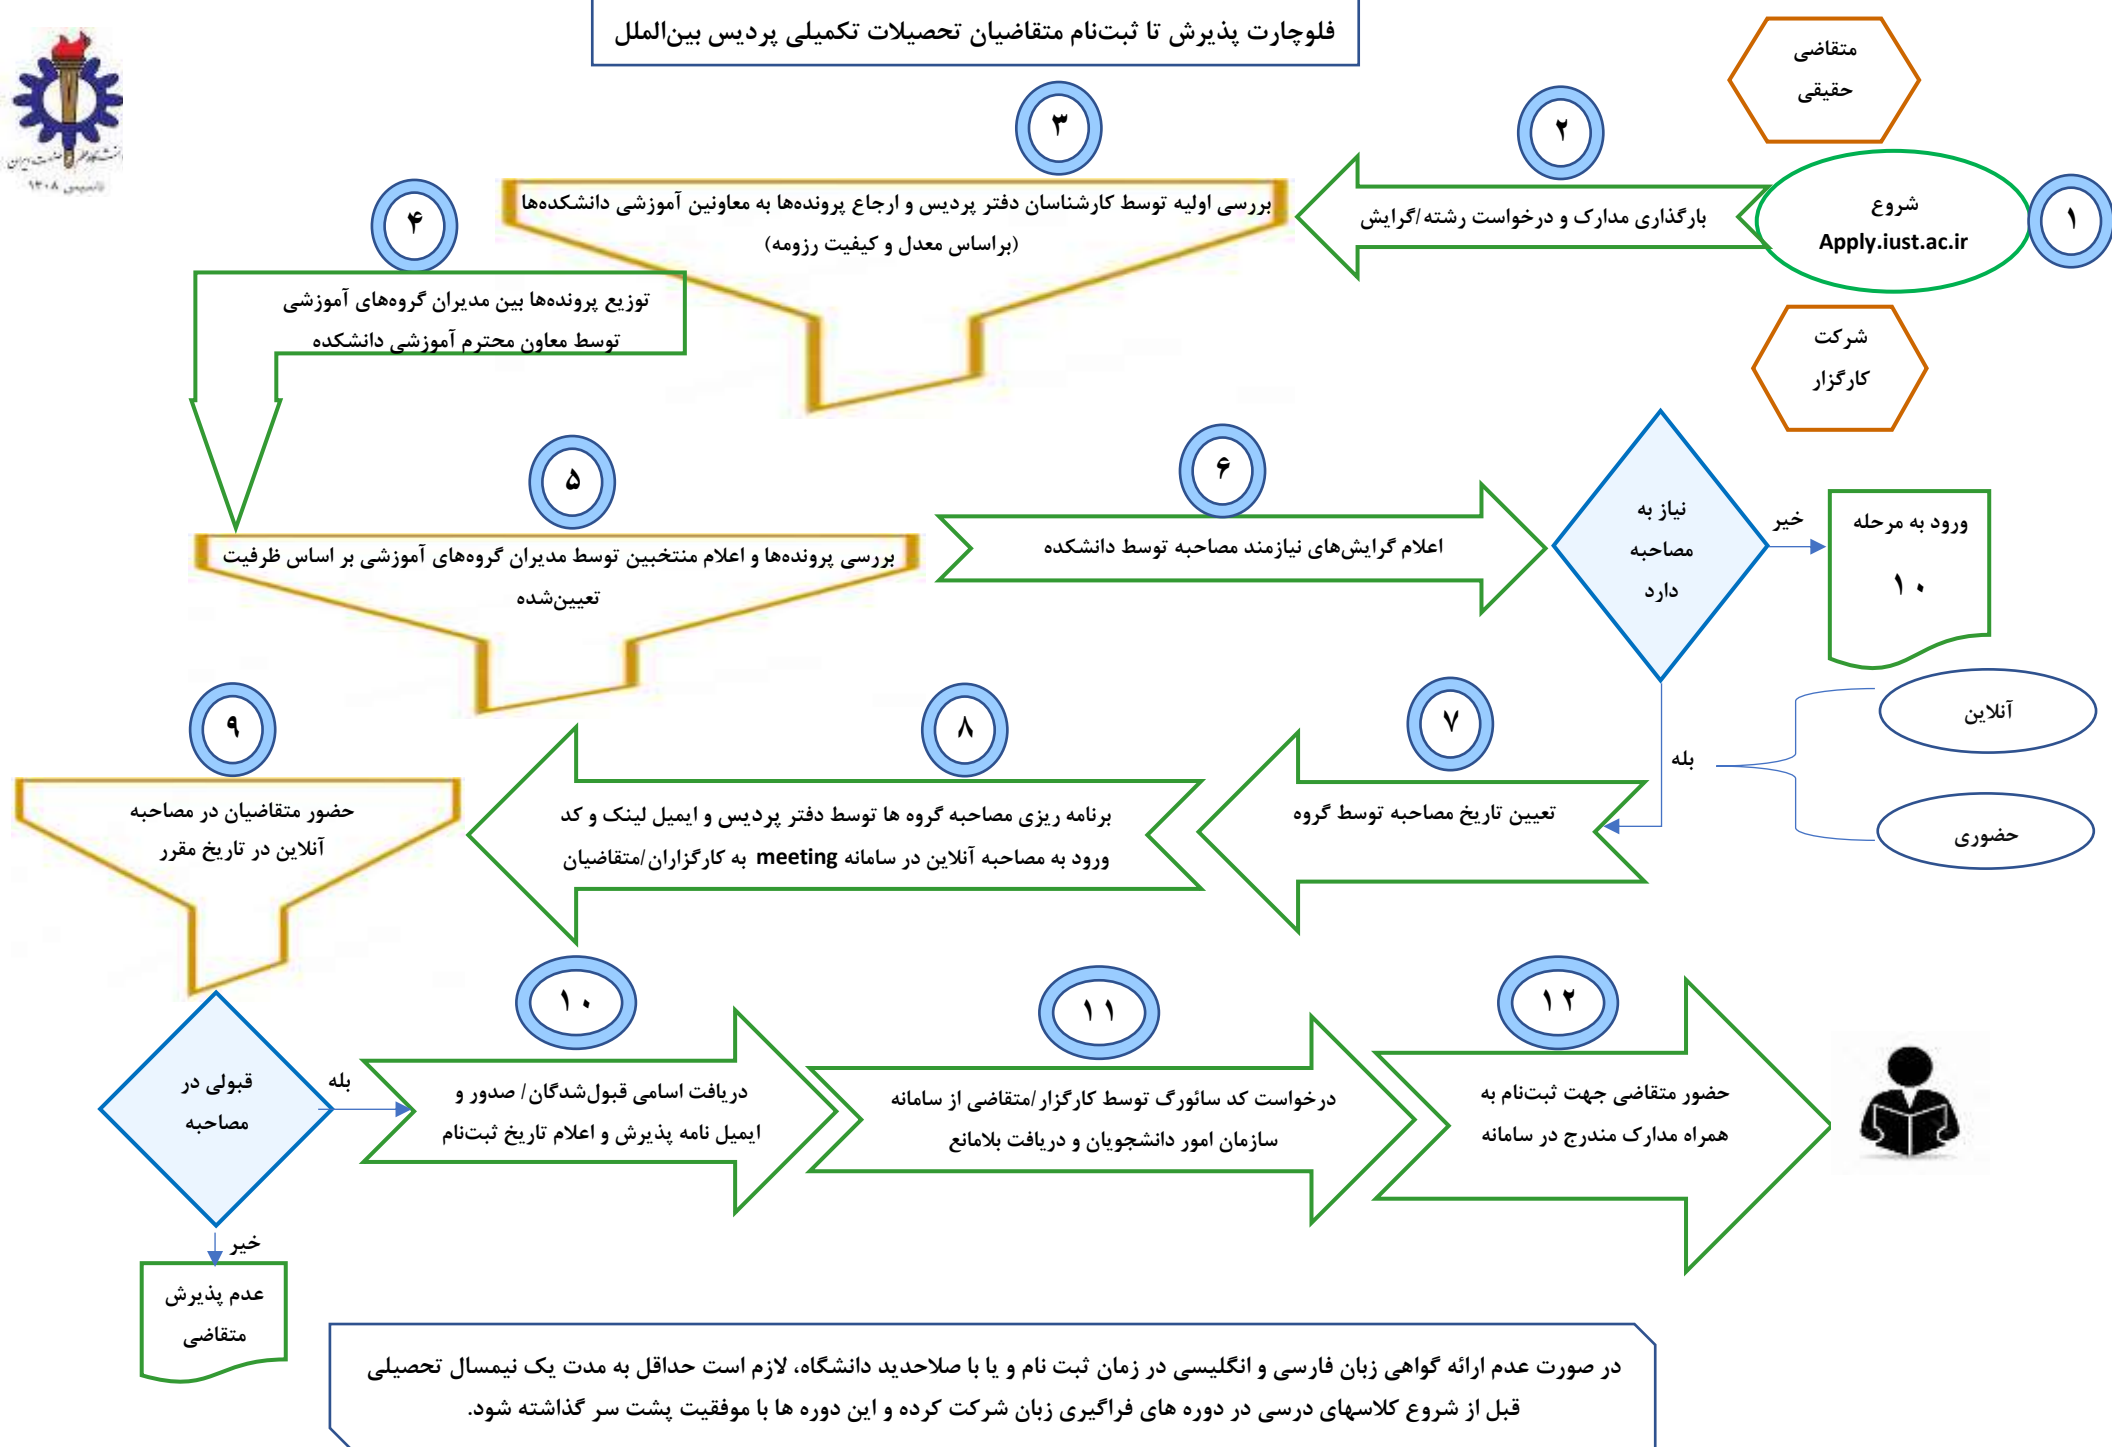

فلوچارت پذیرش تا ثبت نام متقاضیان تحصیلات تکمیلی پردیس بین الملل

در صورت عدم ارائه گواهی زبان فارسی و انگلیسی در زمان ثبت نام و یا با صلاح دید دانشگاه، لازم است حداقل به مدت یک نیمسال تحصیلی قبل از شروع کلاسهای درسی در دوره های فراگیری زبان شرکت کرده و این دوره ها با موفقیت پشت سر گذاشته شود.